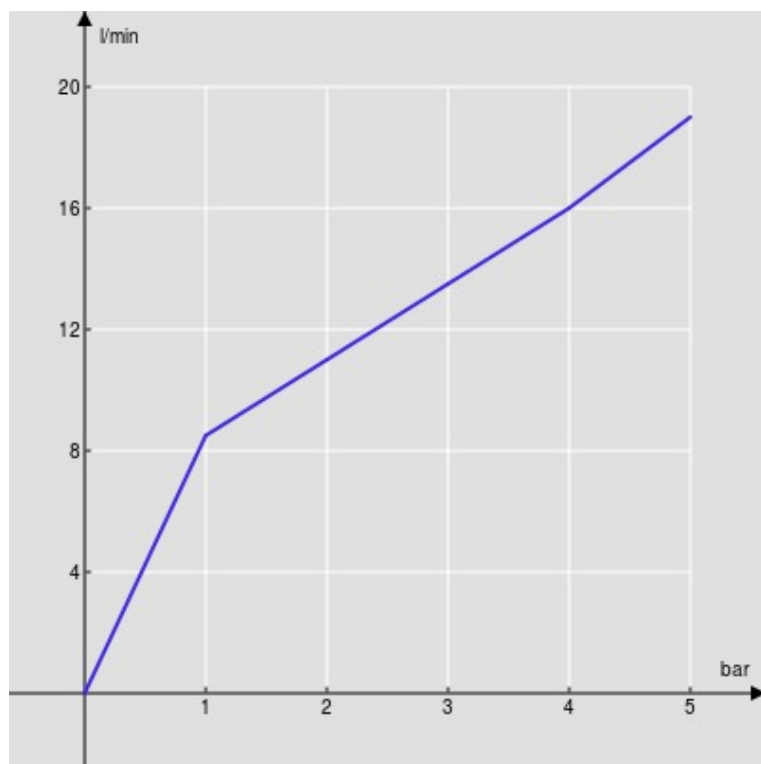

SPECIFICHE

Monocomando
Cromo lucido
Bocca girevole 360°
Aeratore anticalcare M 22 x 1
Flessibili inox ø 3/8"
Limitatore di portata con freno al 50%
Imballo: 41,5 x 16 x 7,5 cm / 0,00498 m³ / 1,54 kg

CERTIFICAZIONI

DIAGRAMMA DI PORTATA: ACQUA CALDA/FREDDA

— Aeratore

DIAGRAMMA DI PORTATA: ACQUA MISCELATA

— Aeratore