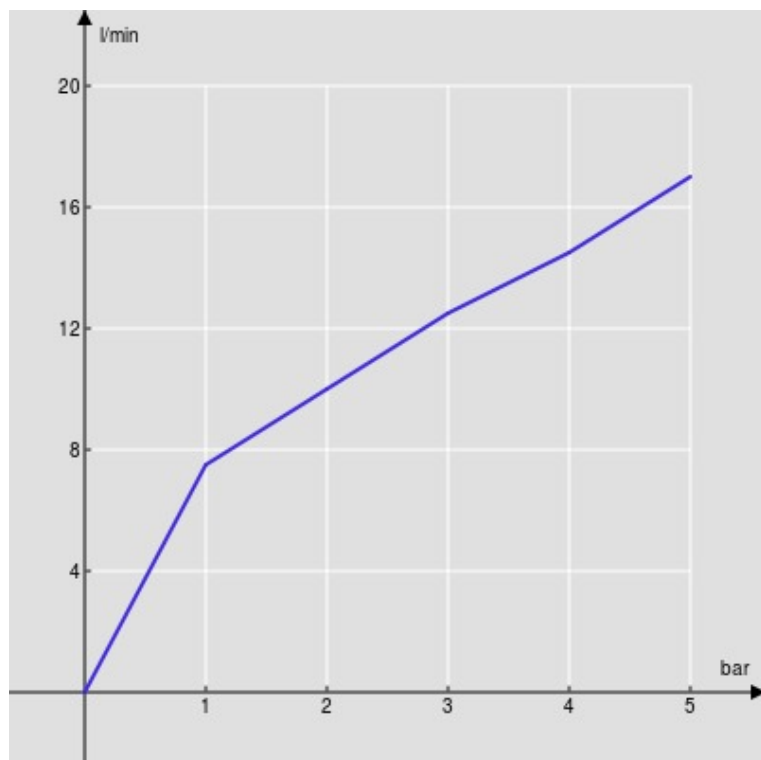

SPECIFICHE

Monocomando
Cromo lucido
Bocca girevole 360°
Aeratore anticalcare M 22 x 1
Flessibili inox ø 3/8"
Limitatore di portata con freno al 50%
Imballo: 41,5 x 16 x 7,5 cm / 0,00498 m³ / 1,54 kg

CERTIFICAZIONI

DIAGRAMMA DI PORTATA: ACQUA CALDA/FREDDA

— Aeratore

DIAGRAMMA DI PORTATA: ACQUA MISCELATA

— Aeratore