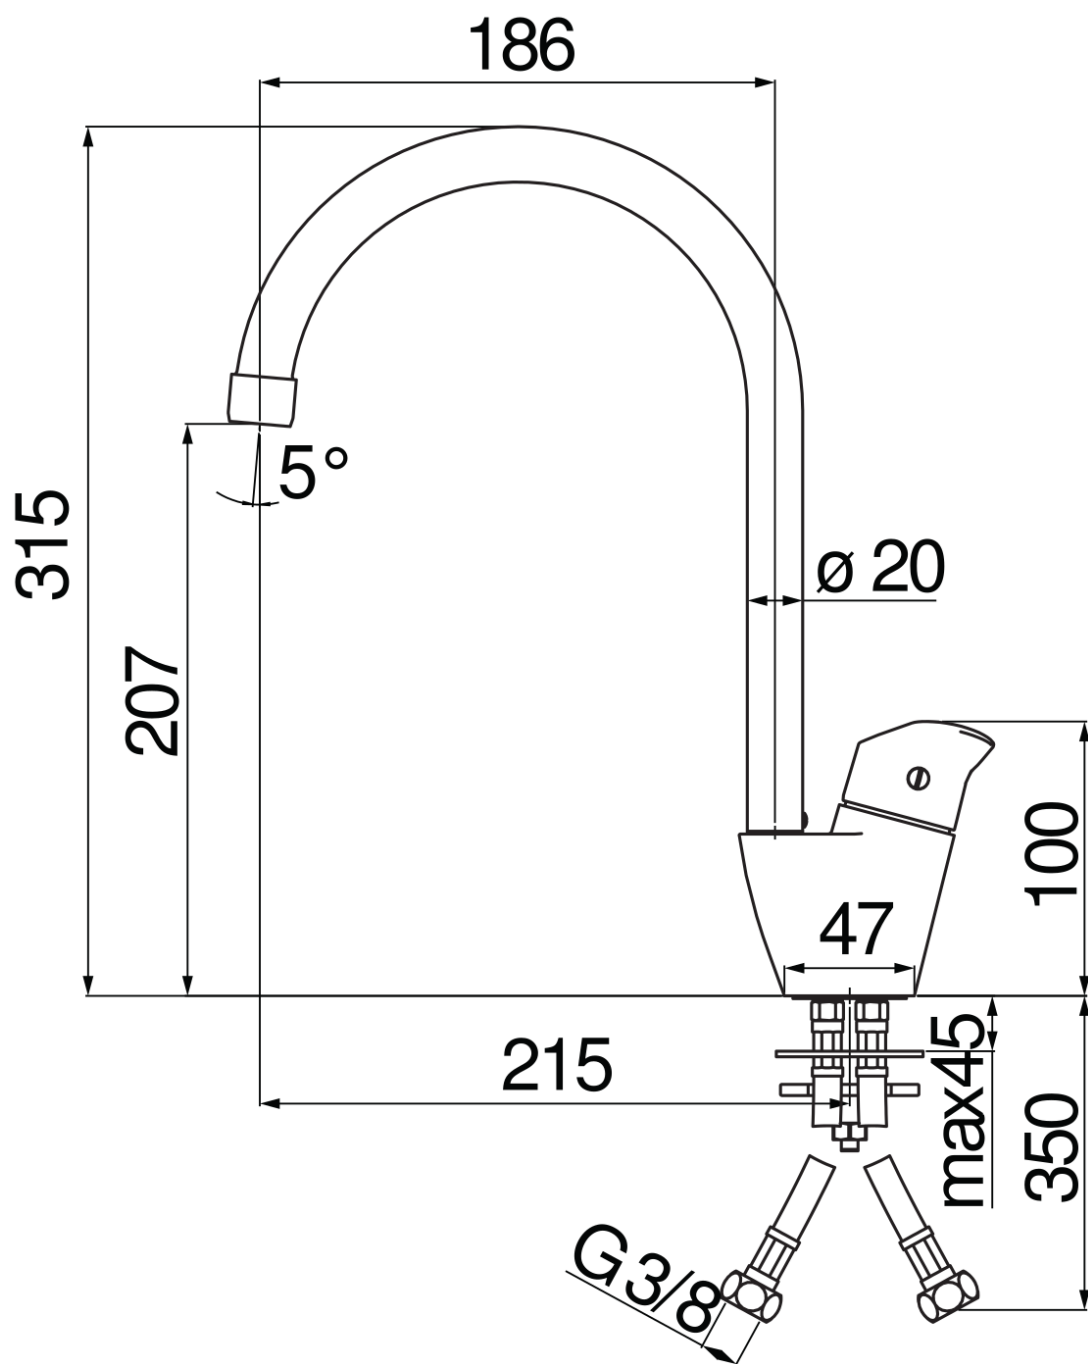

SPECIFICHE

Monocomando
Cromo lucido
Bocca girevole 360°
Aeratore anticalcare M 22 x 1
Flessibili inox ø 3/8"
Limitatore di portata con freno al 50%
Imballo: 41,5 x 16 x 7,5 cm / 0,00498 m³ / 1,54 kg

CERTIFICAZIONI

DIAGRAMMA DI PORTATA: ACQUA CALDA/FREDDA

— Aeratore

DIAGRAMMA DI PORTATA: ACQUA MISCELATA

— Aeratore