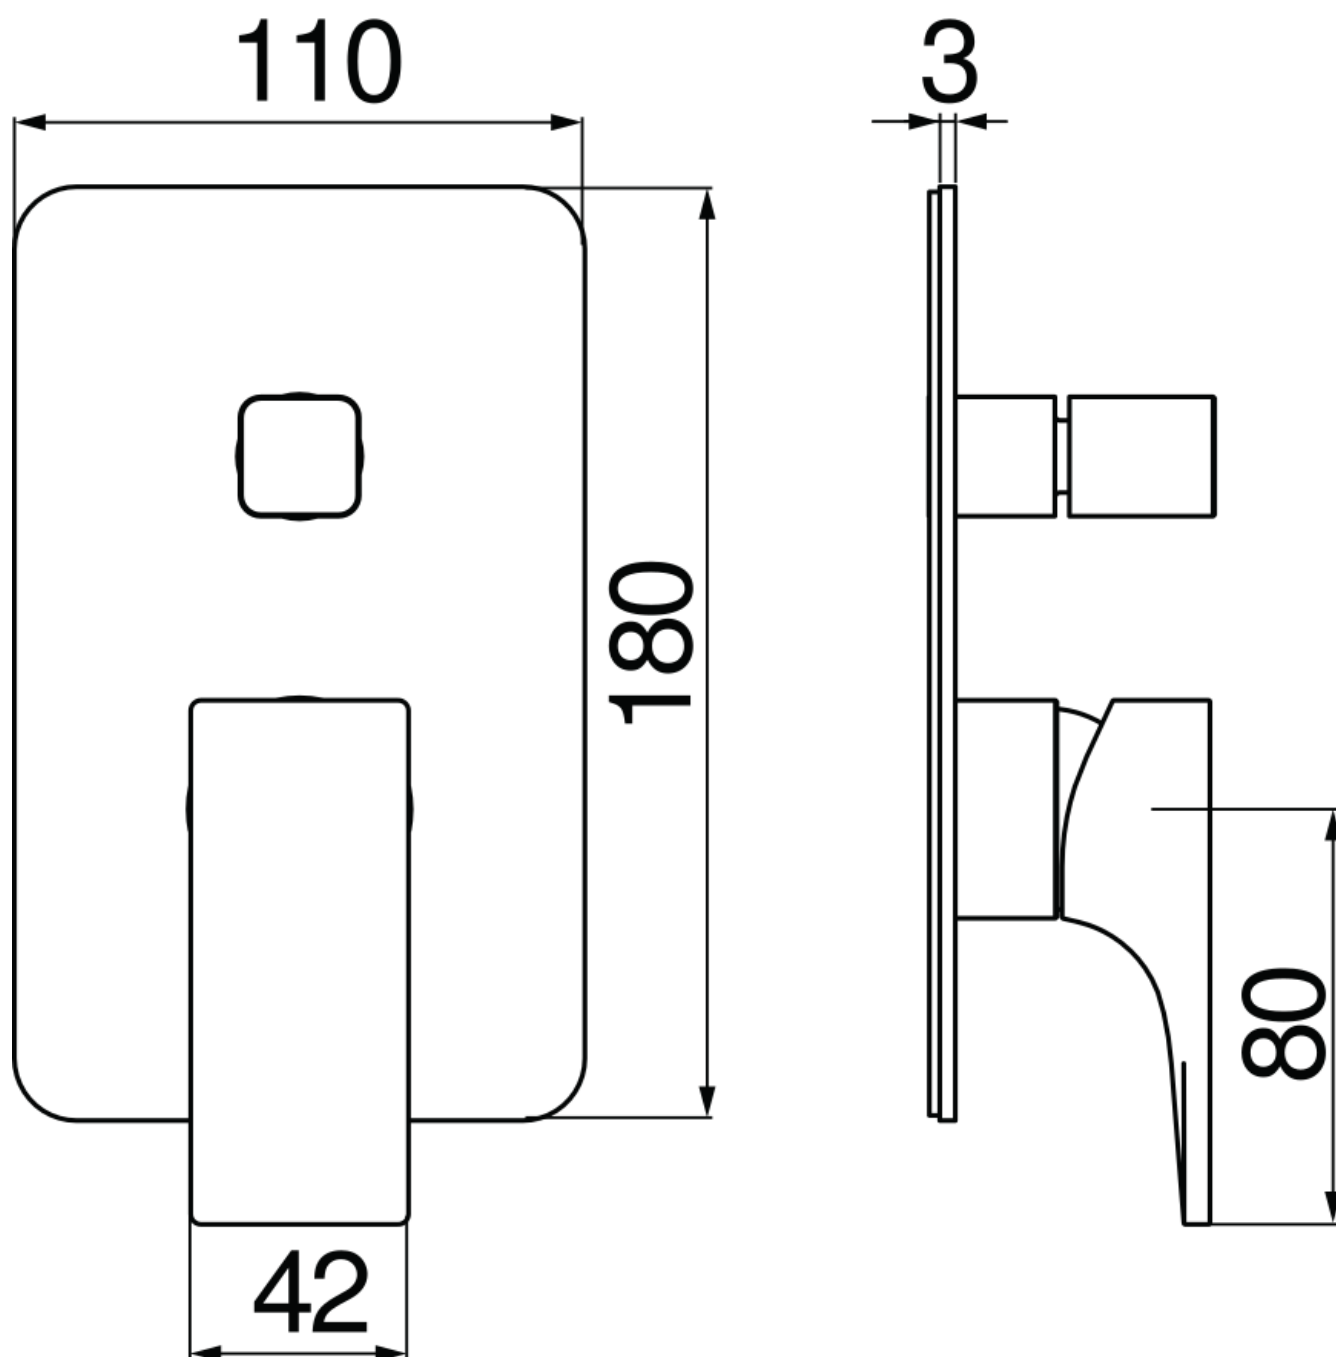

SPECIFICHE

Parte esterna monocomando incasso a 2 vie

Cromo lucido

Deviatore con ritorno automatico

Limitatore di portata con freno al 50%

Imballo: 16,5 x 21,5 x 17,1 cm / 0,0060662 m³

DIAGRAMMA DI PORTATA: ACQUA CALDA/FREDDA

DIAGRAMMA DI PORTATA: ACQUA MISCELATA