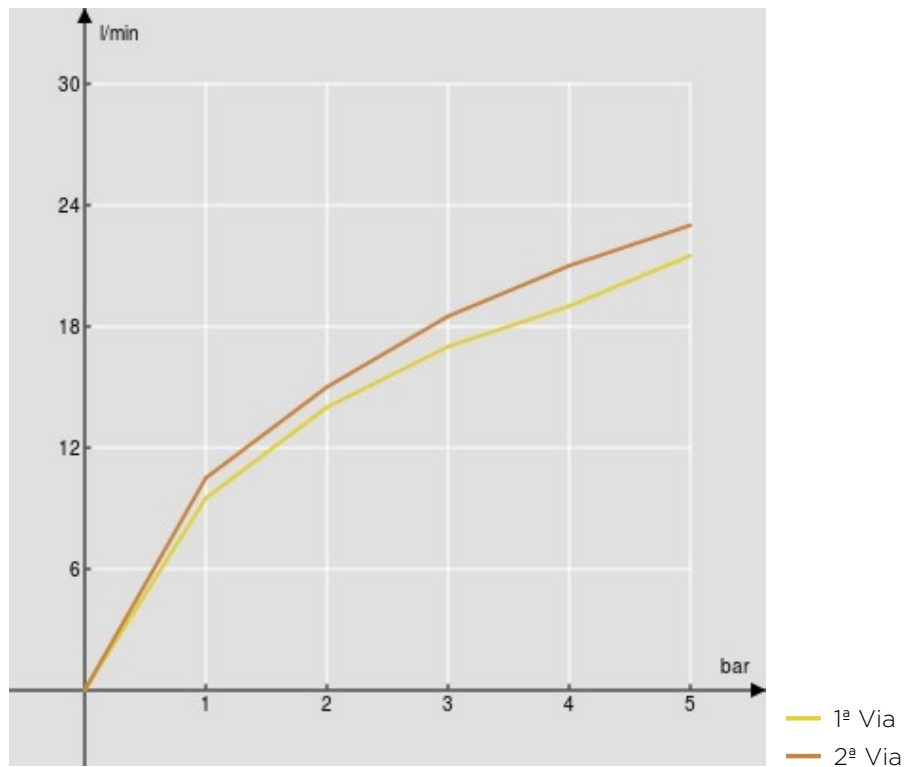

SPECIFICHE

Parte esterna monocomando incasso a 2 vie

Cromo lucido

Deviatore con ritorno automatico

Limitatore di portata con freno al 50%

Imballo: 16,5 x 21,5 x 17,1 cm / 0,0060662 m³

DIAGRAMMA DI PORTATA: ACQUA CALDA/FREDDA

DIAGRAMMA DI PORTATA: ACQUA MISCELATA