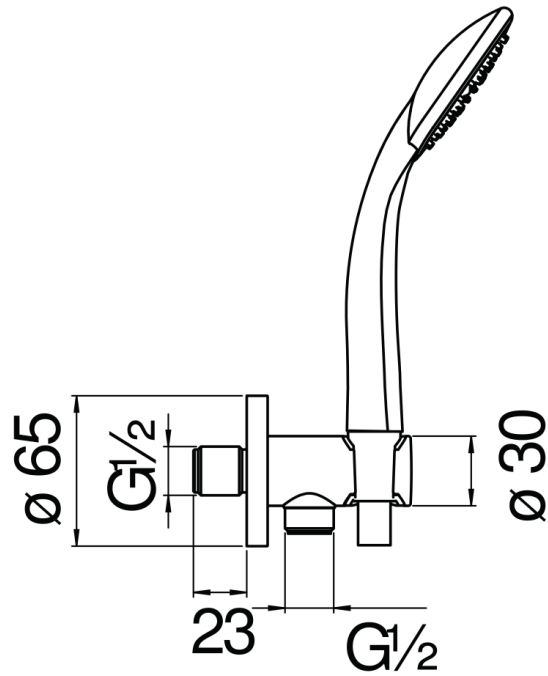

SPECIFICHE

Set doccia con presa acqua  $\varnothing$  1/2"

Chrome

Supporto doccetta fisso rivestito in Teflon

Doccetta monogetto e flessibile 150 cm

Imballo: 24 x 25 x 8 cm / 0,0048 m<sup>3</sup> / 0,5 kg

DIAGRAMMA DI PORTATA: ACQUA CALDA/FREDDA